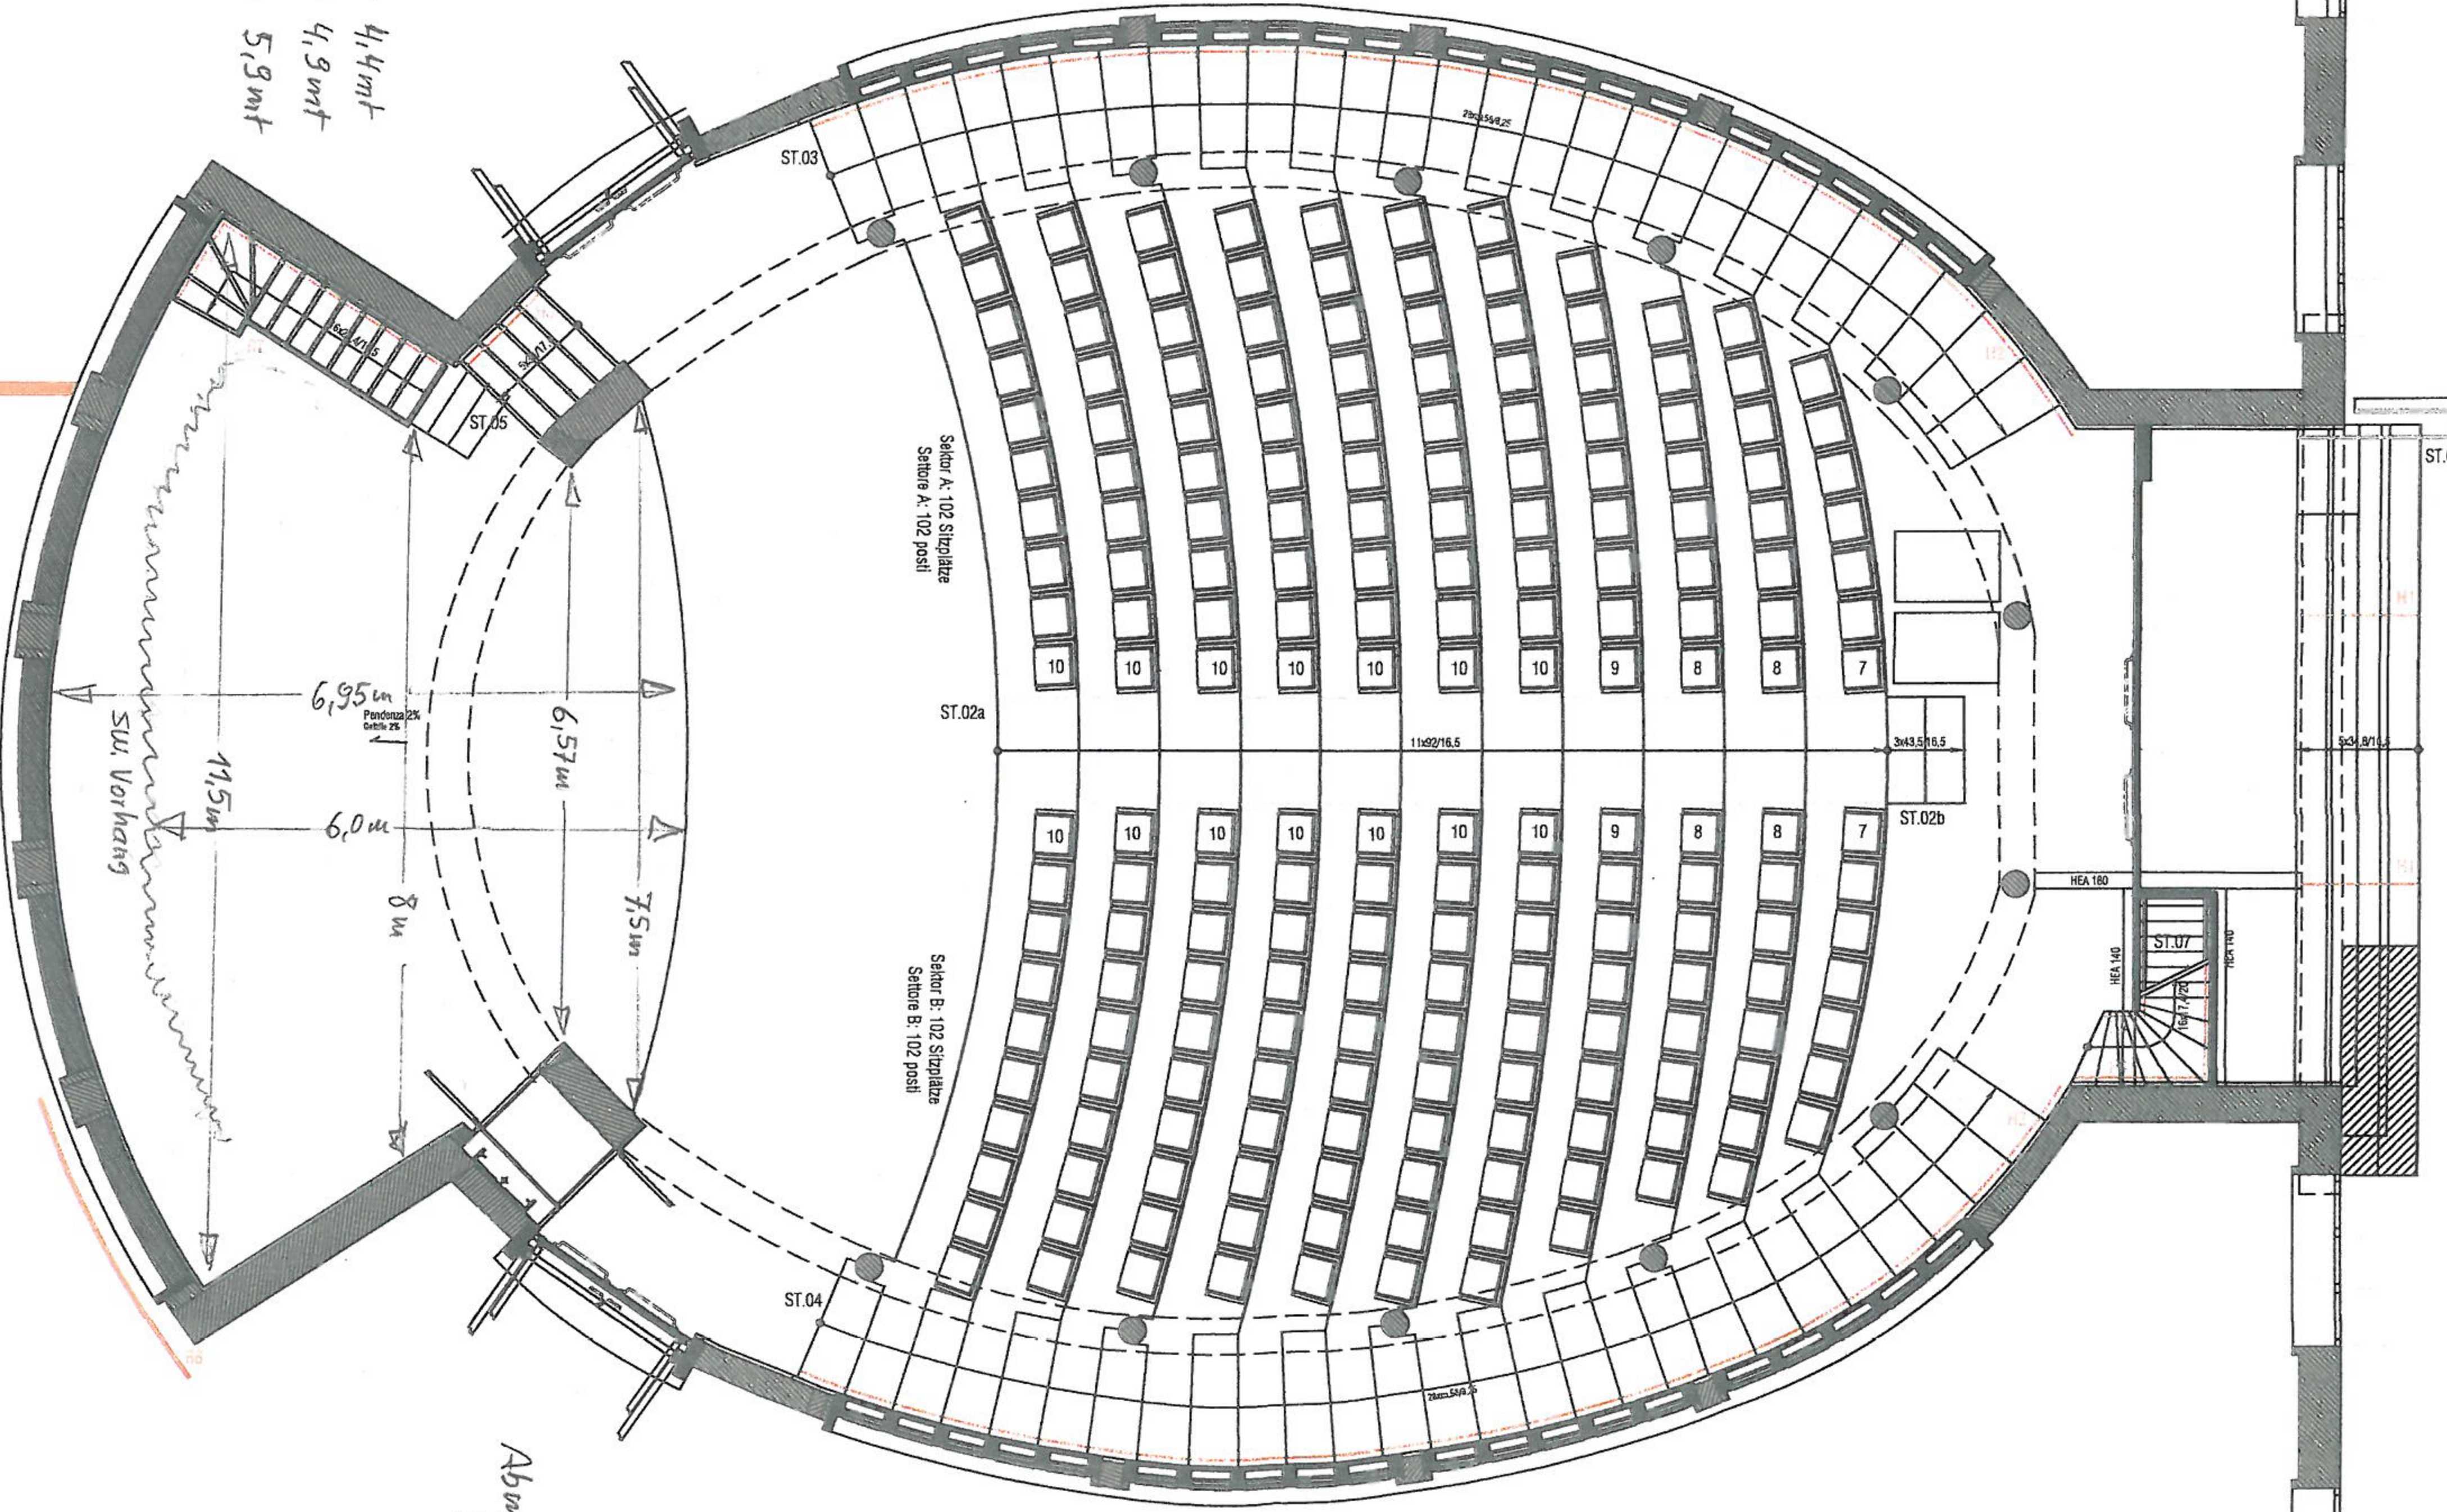

Höhe Bühne → Scheinwerfer: 4,4mt
 Höhe Bühne → Zägel: 4,9mt
 Höhe Bühne → Decke: 5,9mt

Abmessungen Bühne Astra
 (Breite / Tiefe / Höhe)
 Masstab 1:100
 1cm = 1mt